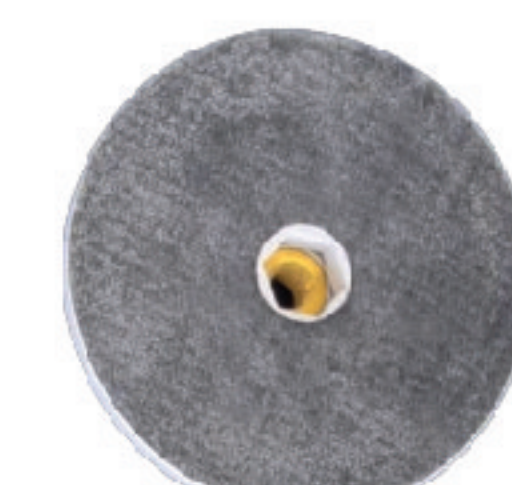

FORMULA 131

KIT 120

(120 Square ft)

GranQuartz

✓	Item Name	Part #	GQ Part #	Qty
	Kit 120	60151	924279	1
	Extension Poles	60100	924284	2
	Adjustable 12-18" Roller Frames	60101	924285	2
	6" Mini Roller Frames	60102	924286	2
	6" Mini Polyamide Roller	60103	924287	2
	6" Mini High Density Foam Roller	60104	924288	2
	12" Polyamide Roller	60105	924289	2
	12" High Density Foam Roller	60106	924290	2
	18" Polyamide Roller	60107	924291	2
	18" High Density Foam Roller	60108	924292	2
	7" Paint Tray	60109	924293	1
	18" Paint Tray	60110	924294	1
	Paint Stir Spatula	60111	924295	1
	6" 600 Grit Sandpaper	60179	924296	2
	5" Snail Lock Backer Pad	24ABRASS5	368651	1
	6" Velcro Sandpaper Holder	VZ13396	368627	1
	Wing Handle Knob	60130	924297	1
	Homeowner Repair Kit	60132	924299	2

60108 924292

60109 924293

60110 924294

60111 924295

60179 924296

24aBRASS5 368651

VZ13396 368627

60130 924297