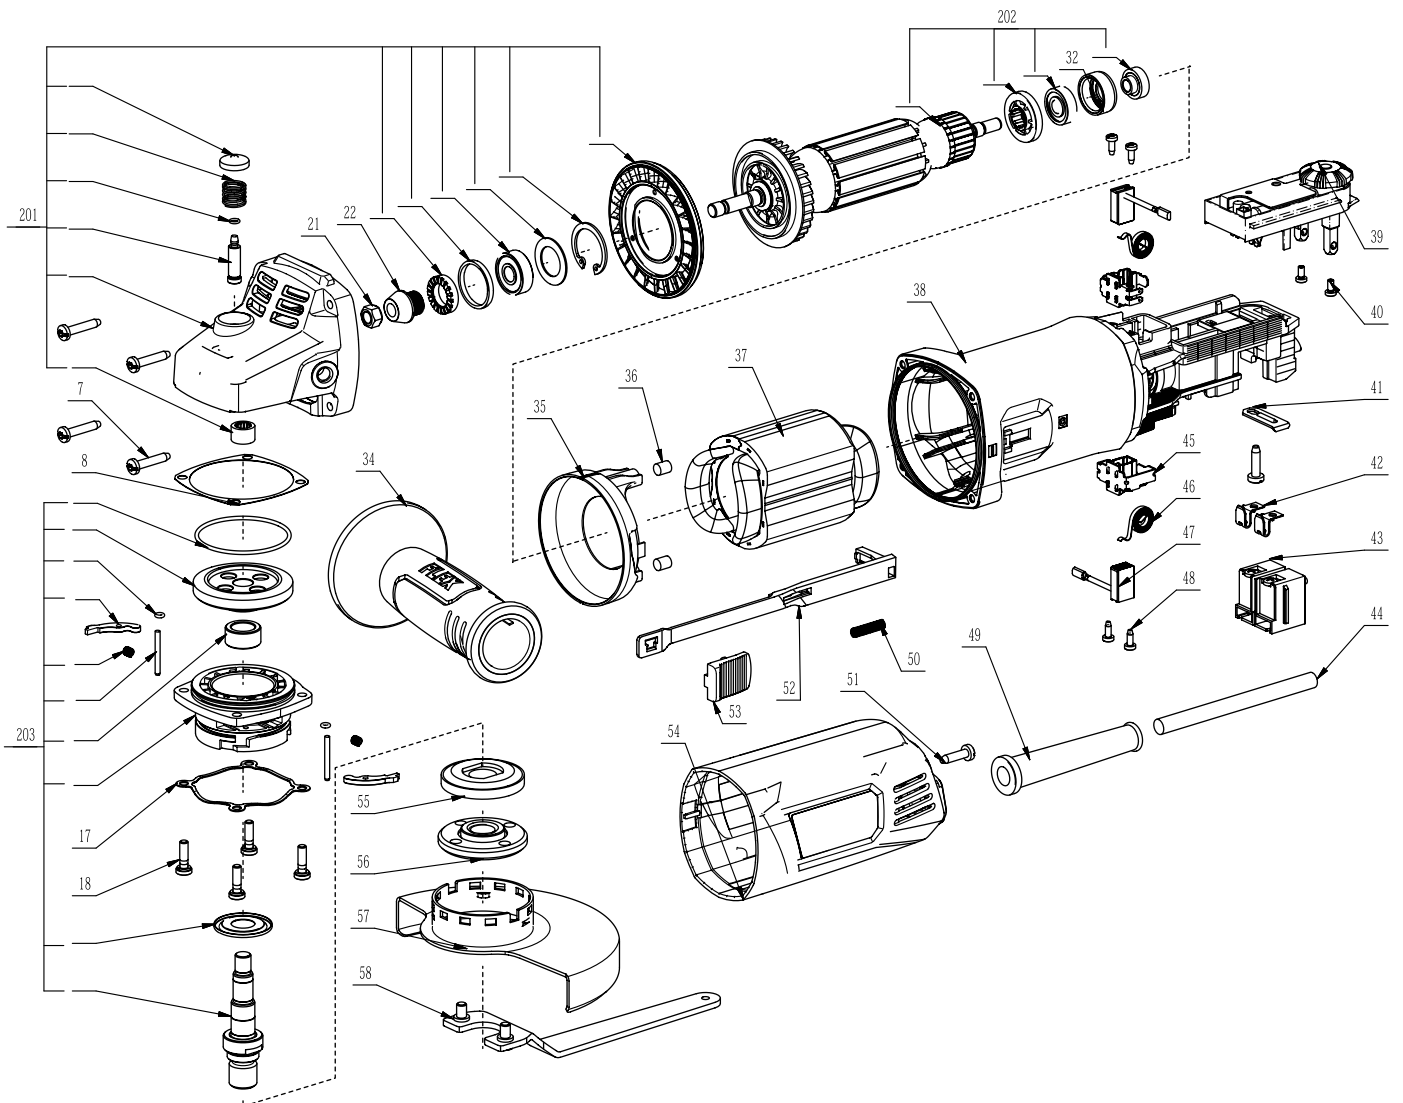

FLEX

Product Description: Angle Grinder
Model Number: LE 14-11 125
Body Number: 0580214002
Version: A
Issue Date: 2020/03/26

No.	Product Model#	Part Number	Description	Qty
7	LE 14-11 125	5610284001	Tapping Screw	4
8	LE 14-11 125	3705946001	Gasket Seal	1
17	LE 14-11 125	3705843001	Wave Washer	1
18	LE 14-11 125	5620360003	Trilobular Screw	4
21	LE 14-11 125	5630224002	Nut	1
22	LE 14-11 125	3551562001	Pinion	1
32	LE 14-11 125	3125436001	Bearing Holder	1
34	LE 14-11 125	3402853001	Auxiliary Handle ASSY	1
35	LE 14-11 125	3128170001	Fan Baffle	1
36	LE 14-11 125	3121006001	Rubber Insert	2
37	LE 14-11 125	2740393004	Stator	1
38	LE 14-11 125	3128623001	Front Housing	1
39	LE 14-11 125	2830314001	Electric Assembly	1
40	LE 14-11 125	5620031001	Screw	2
41	LE 14-11 125	3704866001	Cord Anchorage	1
42	LE 14-11 125	4930566001	Terminal	2
43	LE 14-11 125	4870571003	Push Switch	1
44	LE 14-11 125	4810003157	Power Cord & Plug	1
45	LE 14-11 125	2800221001	Brush Holder ASSY	2
46	LE 14-11 125	3660660001	Spiral Spring	2
47	LE 14-11 125	4960372001	Carbon Brush	2
48	LE 14-11 125	5610283001	Tapping Screw	4
49	LE 14-11 125	3121064001	Cord Guard	1
50	LE 14-11 125	3660037001	Spring	1
51	LE 14-11 125	5620463002	Tapping Screw	2
52	LE 14-11 125	3126388001	Switch Actuator	1
53	LE 14-11 125	3128008001	Switch Button	1
54	LE 14-11 125	2825415003	Rear Housing ASSY	1
55	LE 14-11 125	2820067001	Inner Flange	1
56	LE 14-11 125	3550109002	Outer Flange	1
57	LE 14-11 125	3705835001	Guard	1
58	LE 14-11 125	3700583004	Wrench	1
201	LE 14-11 125	2826338001	Gear Case ASSY	1
202	LE 14-11 125	2826430001	Rotor Set	1
203	LE 14-11 125	2826098001	Spindle ASSY	1